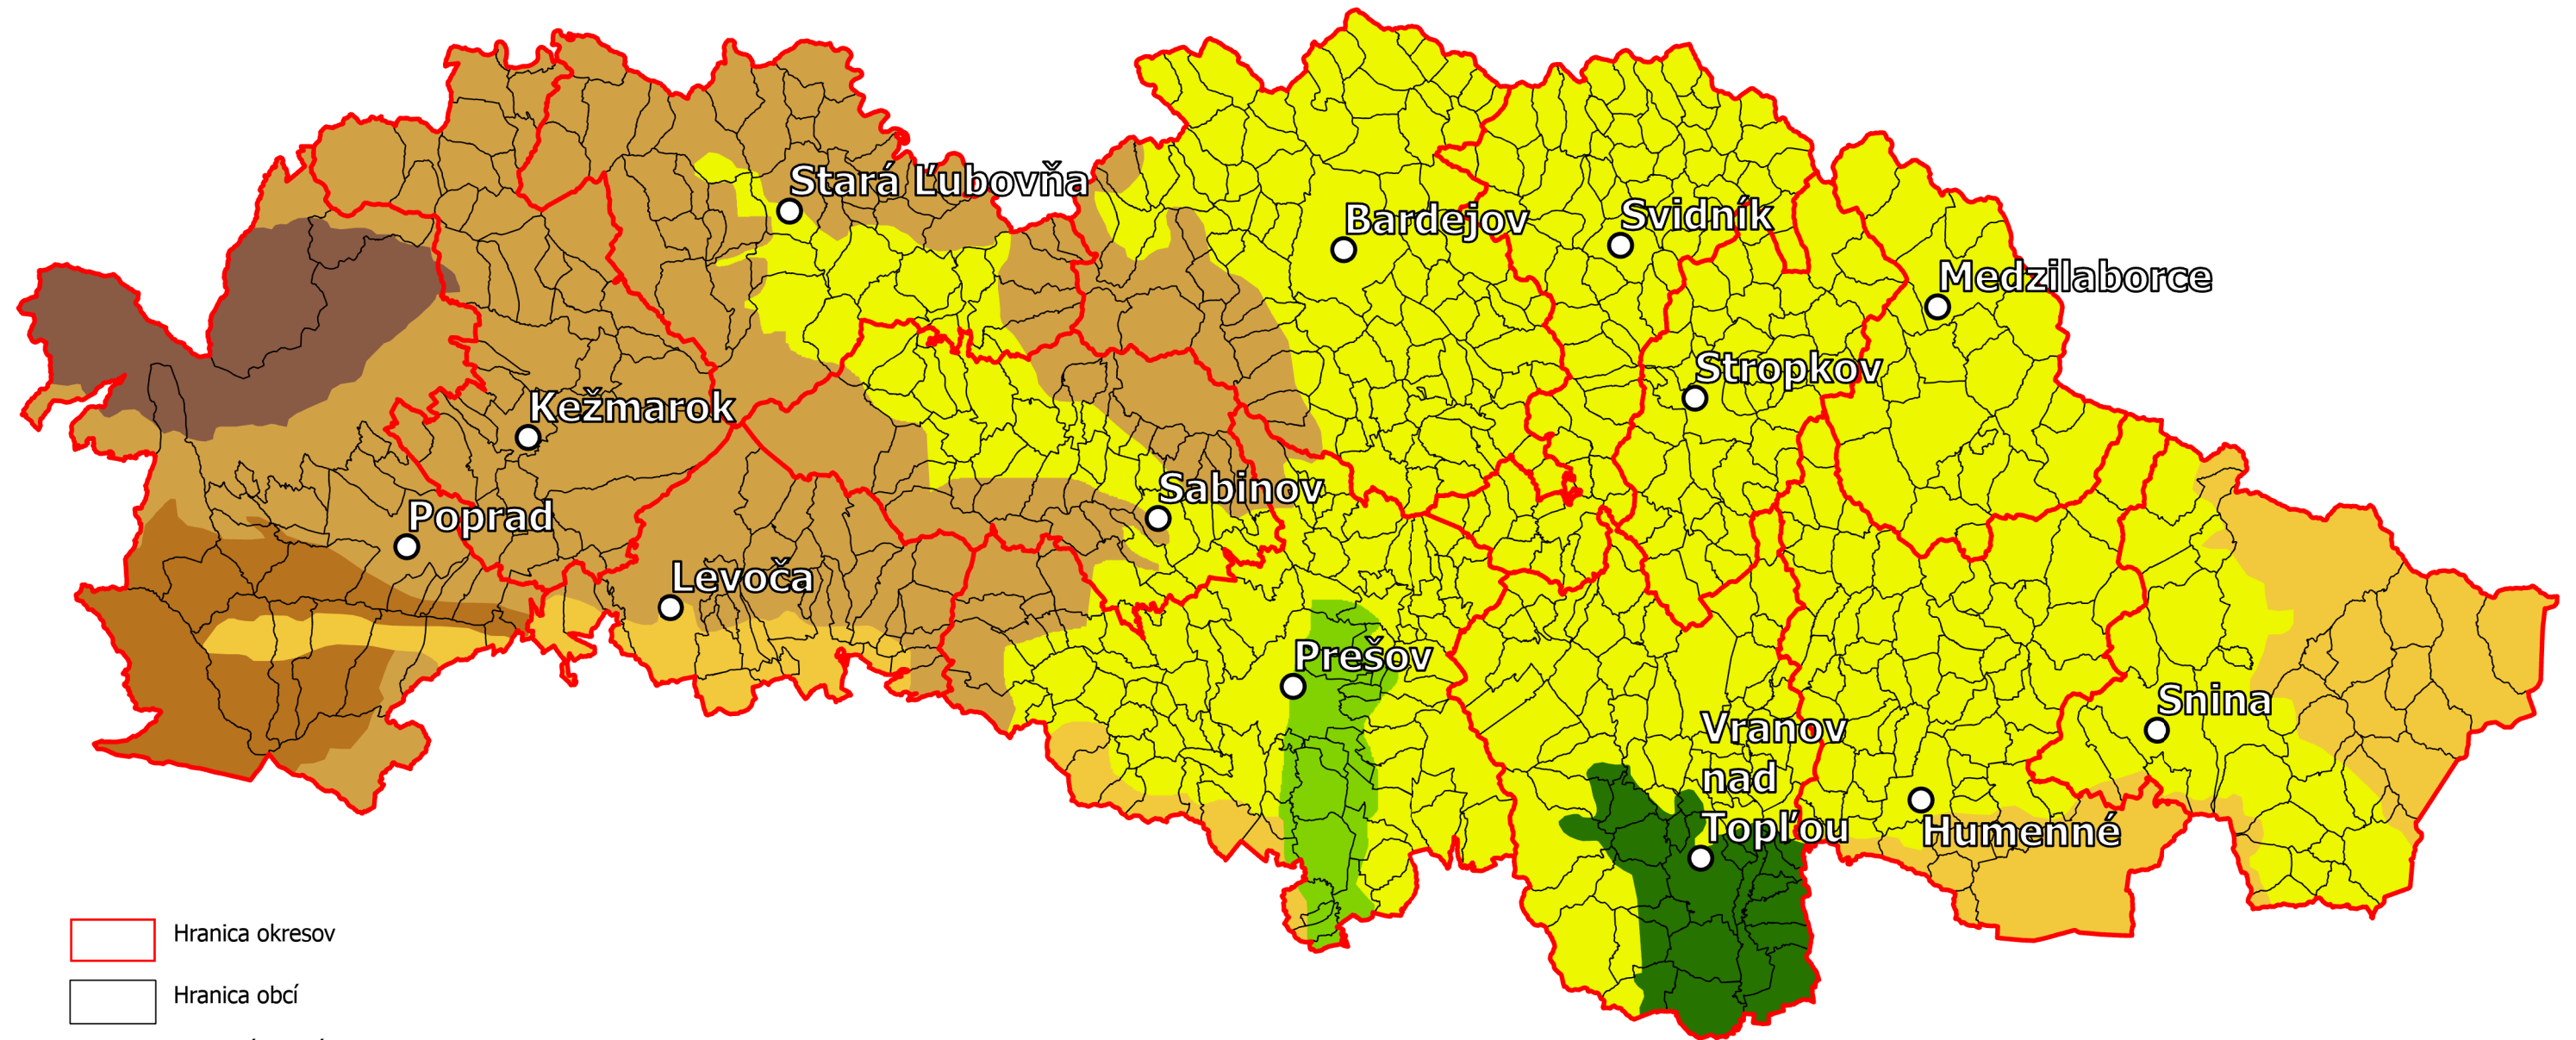

# Lesné vegetačné stupne - PSK

- Hranica okresov
- Hranica obcí
- Okresné mestá

## Lesné vegetačné stupne

- 1 - Dubový
- 2 - Bukovo-dubový
- 3 - Dubovo-bukový
- 4 - Bukový
- 5 - Jedľovo-bukový
- 6 - Smrekovo-bukovo-jedľový
- 7 - Smrekový

Spracovateľ:

**EKOJET, s.r.o.**, Staré Grunty 9A, 841 04 Bratislava

Obstarávateľ:

**Prešovský samosprávny kraj**, Námestie mieru 2, 080 01 Prešov

Názov projektu:

**Adaptačná stratégia na zmenu klímy Prešovského samosprávneho kraja**

Názov mapy:

**Lesné vegetačné stupne - PSK**

Vyhotožil:  
Ing. Ján Schvarcz

Súradnicový systém:  
S-JTSK

Kontakt:

**EKOJET, s.r.o.**  
priemyselná a krajinná ekológia

Schválil:  
Mgr. Tomáš Šembera

Mierka:  
1 : 500 000

Dátum:  
28.02.2022

Číslo zákazky:  
127/2021