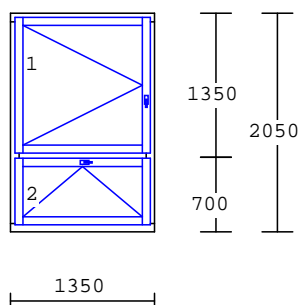

2.kr.okno EURO drevené

drevo : smrek nadpájaný
FARBA MIL:029-krídlo komplet
a rám z interiéru
FARBA RAL:3009-rám z exteriéru
Sklo číre 4/16/4,Ug=1,1 tep.hrana
kovanie: Otv. pravé
Skolpné
rozměry: 1350x2050
Horizontálne žaluzie AL

596,03

9.536,48

16.1 11.00ks