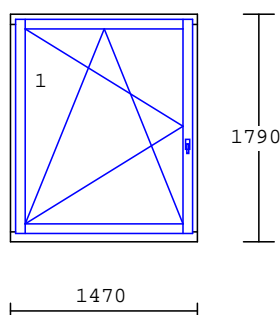

drevo : smrek nadpájaný
FARBA MIL:029-krídlo komplet
a rám z interiéru
FARBA RAL:3009-rám z exteriéru
Sklo číre 4/16/4,Ug=1,1 tep.hrana
kovanie: OS ľavé
rozměry: 1470x1790

440,99

440,99