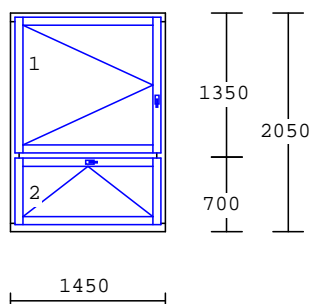

2.kr.okno EURO drevené

drevo : smrek nadpájaný
FARBA MIL:029-krídlo komplet
a rám z interiéru
FARBA RAL:3009-rám z exteriéru
Sklo číre 4/16/4,Ug=1,1 tep.hrana
kovanie: Otv. pravé
Skolpné
rozměry: 1450x2050

606,18

606,18

17.1 1.00 ks