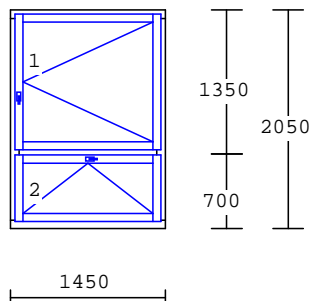

Pol.	Množstvo	Popis	Cena/ks EUR	Celkom EUR

17 1.00 ks