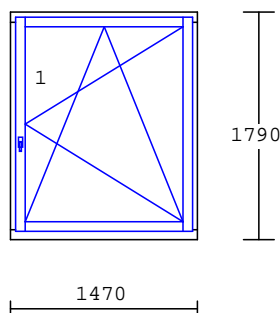

drevo : smrek nadpájaný
FARBA MIL:029-krídlo komplet
a rám z interiéru
FARBA RAL:3009-rám z exteriéru
Sklo číre 4/16/4,Ug=1,1 tep.hrana
kovanie: OS pravé
rozměry: 1470x1790

440,99

440,99

14.1 1.00 ks

1.kr.okno EURO drevené