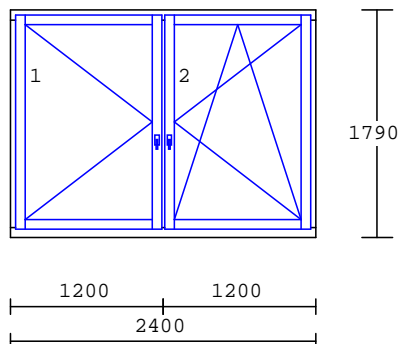

Pol.	Množstvo	Popis	Cena/ks EUR	Celkom EUR

15 1.00 ks