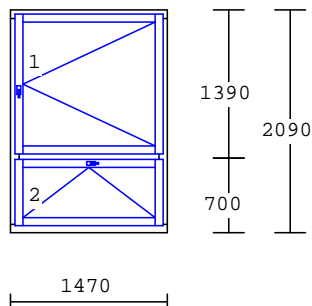

Pol.	Množstvo	Popis	Cena/ks EUR	Celkom EUR

21 3.00 ks