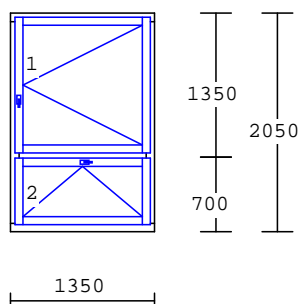

2.kr.okno EURO drevené

drevo : smrek nadpájaný
FARBA MIL:029-krídlo komplet
a rám z interiéru
FARBA RAL:3009-rám z exteriéru
Sklo číre 4/16/4,Ug=1,1 tep.hrana
kovanie: štulp ľavé, OS pravé
rozměry: 2400x1790

731,16

731,16

16 16.00ks