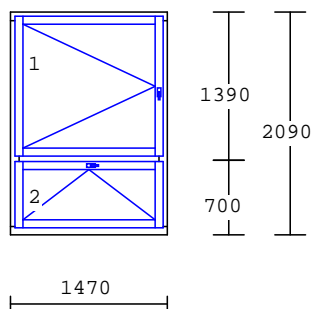

2.kr.okno EURO drevené

drevo : smrek nadpájaný
FARBA MIL:029-krídlo komplet
a rám z interiéru
FARBA RAL:3009-rám z exteriéru
Sklo číre 4/16/4,Ug=1,1 tep.hrana
kovanie: Otv. pravé
Skolpné
rozměry: 1470x2090

617,39

1.852,17

21.1 3.00 ks