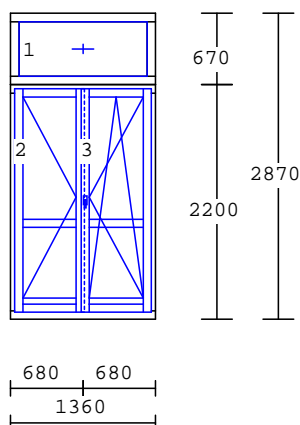

2.kr.okno EURO drevené

drevo : smrek nadpájaný
FARBA MIL:029-krídlo komplet
a rám z interiéru
FARBA RAL:3009-rám z exteriéru
Sklo číre 4/16/4,Ug=1,1 tep.hrana
kovanie: Otv. ľavé
Skolpné
rozměry: 1470x2090

617,39

1.852,17

23 12.00ks