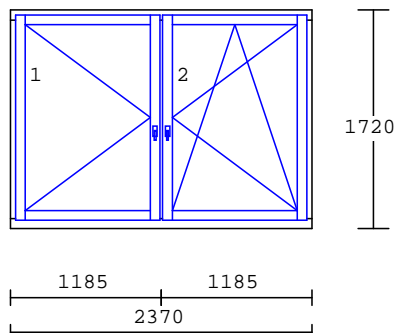

Pol.	Množstvo	Popis	Cena/ks EUR	Celkom EUR

10 2.00 ks

2.kr.okno EURO drevené

drevo : smrek nadpájaný
FARBA MIL:029-krídlo komplet
a rám z interiéru
FARBA RAL:3009-rám z exteriéru
Sklo číre 4/16/4,Ug=1,1 tep.hrana
kovanie: štulp ľavé, OS pravé
rozměry: 2370x1720

710,50

1.421,00

14 1.00 ks

1.kr.okno EURO drevené